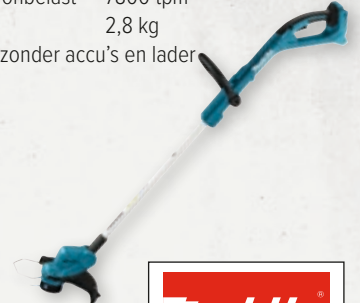

Makita
PROFESSIONALS AT WORK

DCMST561N-XJ

~~€ 228,74~~ **€ 205,87** 103721

Geleverd zonder accu's en lader

DCM571N-XJ

~~361,84~~ **€ 325,66** 103711

Geleverd zonder accu's en lader

DUR368AZ

~~€ 429,00~~ **€ 386,10** 250006

Accu 2x 18 V Li-ion
Maaibreedte - nylon mesjes 25,5 cm
Maaibreedte - metalen blad 23 cm
Maaibreedte - nylon draad 35 cm
Toerental onbelast 0-3500/5300/6500 t.p.m.
Links- en rechtsdraaiend
Motorrem ✓
Gewicht 3,8 kg
Geleverd zonder accu's en lader