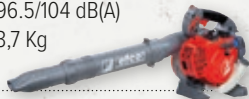

ACCU BLADBLAZERS

DUB184Z

~~€ 175,00~~

€ 157,50

249967

Accutype 1x 18 V Li-ion
Debiet / Snelheid 12,7 m³/min / tot 176 km/u
Gewicht 3,1 kg
Geleverd zonder accu's en lader

DUB362Z

~~€ 309,00~~

€ 278,10

108838

Accutype 2x 18 V Li-ion
Debiet / Snelheid 13,4 m³/min / tot 194 km/u
Gewicht 3,5 kg
Geleverd zonder accu's en lader

DUB363ZV

~~€ 305,00~~

€ 355,50

155581

Accutype 2x 18 V Li-ion
Debiet / Snelheid 13,4 m³/min / tot 194 km/u
Gewicht 4,3 kg
Geleverd zonder accu's en lader

UB001GZ

~~€ 339,00~~

€ 305,10

814771

Accutype 40 V V Li-ion
Debiet / Snelheid 13,5 m³/min / 191 km/u
Gewicht 3,1 kg
Geleverd zonder accu's en lader

DCMBL562P1-QW

155332

~~€ 338,67~~

€ 304,80

DEWALT

Accu 1x 18 V XR 5Ah
Luchtsnelheid tot 200 km/u
Gewicht 3,1 kg
"Aerospike" concentrator

DCMBA572X1-QW

443031

~~€ 544,37~~

€ 489,93

DEWALT

Accu 1x 54 V XR 9Ah
Luchtsnelheid 200 km/u
Gewicht 3,2 kg
Variabele snelheid / Continuschakelaar

DCMBL777X1-QW

835763

~~€ 664,29~~

€ 597,86

DEWALT

Accu 1x 54 V XR 9Ah
Luchtsnelheid 200 km/u
Gewicht 3,1 kg
Variabele snelheid / Continuschakelaar

DCMBL562N-XJ

~~€ 204,54~~

€ 184,09

155331

Geleverd zonder accu's en lader

DCMBA572N-XJ

~~€ 289,24~~

€ 260,32

157747

Geleverd zonder accu's en lader

DCMBL777N-XJ

~~€ 361,79~~

€ 325,61

835762

Geleverd zonder accu's en lader

BLADBLAZERS

SA 2500

€ 339,00

826070

our power, your passion

Motor 1,3 Pk - 1,0 kW
Max. luchtdebiet 720 m³/u
Max. luchtsnelheid 70 m/sec
Opvangzak 36 L
Geluidsniveau 96.5/104 dB(A)
Gewicht 3,7 Kg

SA 9010

€ 849,00

631398

our power, your passion

Motor 5 Pk
3,6 kW / 77 cc
Max. luchtdebiet 1645 m³/u
Max. luchtsnelheid 90 m/sec
Geluidsniveau 103/105 dB(A)
Gewicht 10,4 Kg

BL6S

€ 729,00

104752

Silenced blower
Motor Cifarelli C5 / 1,7 kW
2,3 pk / 50,8 cc
Luchtsnelheid 72 m/sec
Luchtdebiet 20m³/min
Geluidsniveau 64 dB (15 m)
Gewicht 10,7 kg

OPZUIGKITS VOOR BLADEREN

€ 75,00