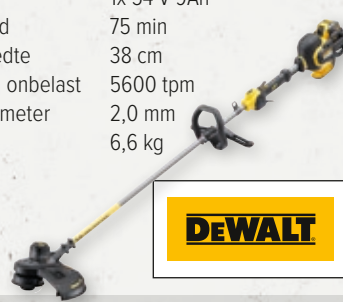

DEWALT

DUR193Z

~~€ 129,00~~ **€ 116,10** 826358

Accutype 18 V Li-ion
Maaibreedte 26 cm
Toerental onbelast 7800 tpm
Gewicht 2,8 kg
Geleverd zonder accu's en lader