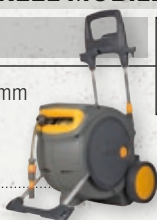

€ 229,98 838200

Slanglengte /-diam. 30 + 5m / 12, mm
Slangkoppelingen Inclusief
Aandrijving Veer

HOZELOCK

SLANGENWAGEN

AQUAROLL M € 131,88 138099

GARDENA

Met clip, geheel gemonteerd incl. koppeling en spuit
Slanglengte 25 m
Slang diameter 15 mm
Vorstbescherming Ja