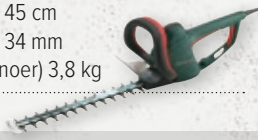

HS 55

~~€ 199,65~~ **€ 179,68** 109320

metabo
PROFESSIONAL POWER TOOL SOLUTIONS

Vermogen 450 W
Snijdikte 18 mm
Snijlengte 55 cm
Mesafstand 28 mm
Gewicht (zonder netsnoer) 3,6 kg

HS 8745

~~€ 210,64~~ **€ 194,98** 109296

metabo
PROFESSIONAL POWER TOOL SOLUTIONS

Vermogen 560 W
Snijdikte 20 mm
Snijlengte 45 cm
Mesafstand 34 mm
Gewicht (zonder netsnoer) 3,8 kg

HS 8755

~~€ 240,86~~ **€ 216,774** 109297

metabo
PROFESSIONAL POWER TOOL SOLUTIONS