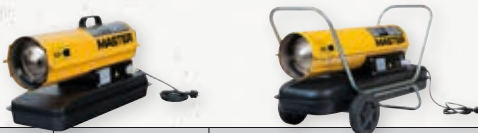

DIRECTE DIESEL HEATERS

DIRECTE DIESEL HEATERS / LAGE DRUK

WB-SERIE / UITSLUITEND TE GEBRUIKEN IN GOED GEVENTILEERDE RUIMTES

MASTER

- Grote lucht volumestroom
- Mogelijkheid voor het aansluiten van een bijkomende thermostaat
- Twee dieselfilters: dieseltank filter en aanzuigfilter
- Motor bestand tegen hoge temperatuur
- Elektronisch controlelampje van de vlam met fotocelbeveiliging
- Onderstel inbegrepen voor B 100, B 150 en B 300
- Verbrandingskamer vervaardigd uit roestvrij staal
- Reservoir met indicator van het dieselpel

SPECIFICATIES		WB 35 CED	WB 70 CED	WB 100 CED	WB 150 CED
Artikelnummer		159188	110340	110327	110328
Verwarmingsvermogen	kW	10	20	29	44
	Btu/h	34.200	68.300	99.300	150.500
	kcal/h	8.600	17.200	25.000	37.900
Lucht volumestroom	m³/h	280	400	800	900
Brandstofverbruik	h	16	10	16	10
Thermostaatregeling		optioneel	optioneel	optioneel	optioneel
Brandstofverbruik	kg/h	0,8	1,6	2,3	3,5
Voeding / Frequentie		V/Hz 220-240 / 50-60	220-240 / 50-60	220-240 / 50-60	220-240 / 50-60
Elektrische voeding	kW	0,08	0,18	0,23	0,28
Indicatiestroom	A	0,35	0,8	1	1,2
Bescherming		IP41	IP41	IP41	IP41
Volume reservoir	L	15	19	44	44
Product afmeting (LxBxH)	mm	745 x 300 x 405	745 x 300 x 405	1075 x 600 x 480	1075 x 600 x 480
Prijs excl. BTW		~~€ 510,00~~	~~€ 525,00~~	~~€ 740,00~~	~~€ 860,00~~
		€ 433,50	€ 446,25	€ 629,00	€ 731,00
Prijs incl. BTW		€ 524,54	€ 539,96	€ 761,09	€ 884,51

DIRECTE DIESEL HEATERS LAGE DRUK

DZH-SERIE

UITSLUITEND TE GEBRUIKEN IN GOED GEVENTILEERDE RUIMTES

- Ingebouwde oliebrander in het hogedruksysteem voor stookolie EL of diesel
- Directe warmer met 100% effectiviteit
- Roestvrijstalen branderkamer
- Geïntegreerde tank of vatarmatuur
- Eenvoudig te transporteren
- Volautomatische besturing

SPECIFICATIES		DZH 30-2
Artikelnummer		159128
Verwarmingsvermogen	Kw	36
Lucht capaciteit	M³/h	605
Brandstof		Diesel
Brandstofverbruik max.	l/h	3,62
Thermostaatregeling		optioneel / RT-5
Geluidsdruk niveau	dB(A)	77
Spanningsvoorziening	V/Hz	230/1~/50
Stroomverbruik	A	1,3
Afname max. totaal	W	290
Afmetingen (HxBxD)	mm	615 x 500x1050
Prijs excl. BTW		~~€ 1993,60~~
		€ 1794,24
Prijs incl. BTW		€ 2171,03

DIRECTE DIESEL HEATERS / HOGE DRUK

WB-SERIE / UITSLUITEND TE GEBRUIKEN IN GOED GEVENTILEERDE RUIMTES

MASTER

- Grote lucht volumestroom
- Mogelijkheid voor het aansluiten van een bijkomende thermostaat
- Twee dieselfilters: dieseltank filter en aanzuigfilter
- Motor bestand tegen hoge temperatuur
- Elektronisch controlelampje van de vlam met fotocelbeveiliging
- Onderstel inbegrepen voor B 100, B 150 en B 300
- Verbrandingskamer vervaardigd uit roestvrij staal
- Reservoir met indicator van het dieselpel