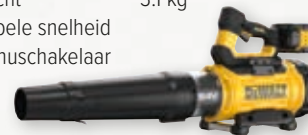

DCMBL777X1-QW	835763
~~€ 579,59~~	€ 521,63

Accu 1x 54 V XR 9Ah
Luchtsnelheid 200 km/u
Gewicht 3,1 kg
Variabele snelheid
Continuschakelaar