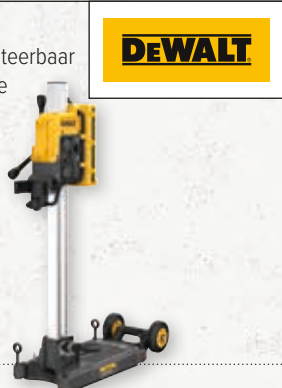

POWERSHIFT DIAMANTBOORSTANDAARD

€ 1.129,00

€ 1.366,09

DCPS151-XJ / 854117

- Afneembare transportwielen
- Bedieningshendel langs beide zijden monteerbaar
- Vaste blokkeerpositie van de boormachine op de geleider
- Doorvoergaten onder een hoek tussen 45° en -15°
- Uitsparing in de voet voor bevestiging met bijgeleverde inslagankers
- Robuust statief met stelschroeven voor perfecte uitlijning
- Geleverd zonder accu's noch lader