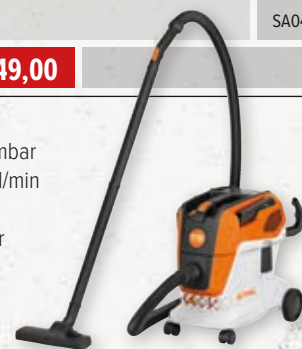

SEA 100 L

~~€ 279,00~~

€ 249,00

SA04-011-7310 / 854071

STIHL

AP accu-systeem
Max. vacuüm 200 mbar
Volumestroom 1920 l/min
Container 12 L
Zonder accu noch lader