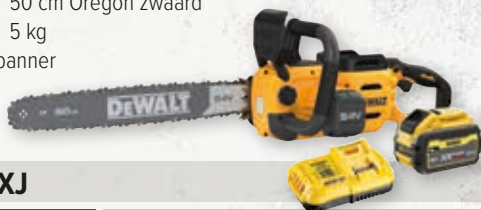

~~€ 603,79~~ **€ 543,41** 103716

DEWALT

Accu 1x 54 V 9 Ah Flexvolt
 Oplaadtijd 60 min
 Zaagsnelheid 15 m/s
 Zwaardlengte 40 cm Oregon zwaard
 Ketting 50R-56
 Gewicht 4,4 kg

OP=OP

DCMC574X1-QW

~~€ 712,69~~ **€ 641,42** 816857

DEWALT

Accu 1x 54 V XR Flexvolt 9 Ah
 Zaagsnelheid 15 m/s
 Zwaardlengte 45 cm Oregon zwaard
 Gewicht 5 kg
 Automatische smering van de ketting

DCMC574N-XJ

~~€ 470,69~~ **€ 423,62** 816856

Geleverd zonder accu's noch lader

DCMC575X1-QW

~~€ 761,09~~ **€ 684,98** 816859

DEWALT

Accu 1x 54 V XR Flexvolt 9 Ah
 Zaagsnelheid 15 m/s
 Zwaardlengte 50 cm Oregon zwaard
 Gewicht 5 kg
 DUAL LOCK kettingspanner

DCMCST635X1-QW

~~€ 809,49~~ **€ 728,54** 835765

DEWALT

Accu 1x 54 V XR Flexvolt 9 Ah
 Motor Brushless
 Zwaardlengte 30 cm Oregon zwaard
 Werktijd Tot 160 zaagsneden in 10×10cm hout
 Sterke D-ring voor bevestiging aan harnas
 Incl. beschermkap en sleutel