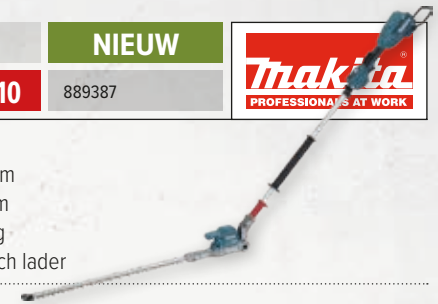

NIEUW

~~€ 599,00~~

€ 530,10

889387

Accutype 40 V
 Snijcapaciteit 25 mm
 Bladlengte 60 cm
 Gewicht 4,7 kg
 Geleverd zonder accu's noch lader

DUH501Z

~~€ 405,00~~

€ 364,50