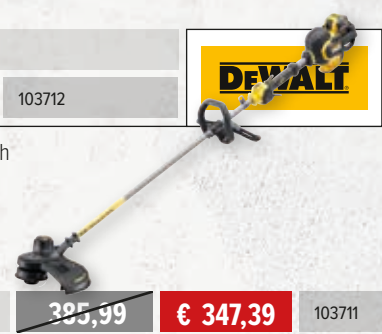

DCM571X1-QW

~~€ 627,99~~ **€ 565,19** 103712

Accu 1x 54 V 9Ah
Oplaadtijd 75 min
Maaibreedte 38 cm
Draaddiameter 2,0 mm
Gewicht 6,6 kg