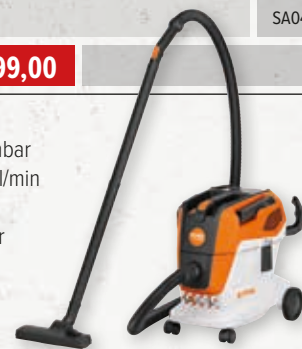

ACCU ALLESZUIGERS

SEA 60 L

~~€ 219,00~~

€ 199,00

SA04-011-7300 / 854080

STIHL

AK accu-systeem
Max. vacuüm 180 mbar
Volumestroom 1800 l/min
Container 12 L
Zonder accu noch lader