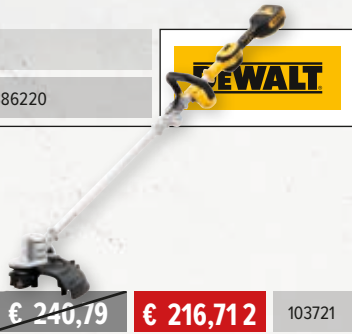

ACCU GRASTRIMMERS / BOSMAAIERS

DCMST561P1-QW

~~€ 373,89~~ **€ 336,50** 386220

Accu 1x 18 V 5Ah
Oplaadtijd 75 min
Maaibreedte 36 cm
Draaddiameter 2,0 mm
Gewicht 3,5 kg