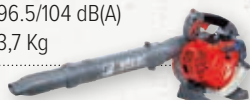

SA 9010	631398
€ 849,00	
	

Motor 5 Pk - 3,6 kW / 77 cc
 Max. luchtdebiet 1645 m³/u
 Max. luchtsnelheid 90 m/sec
 Geluidsniveau 103/105 dB(A)
 Gewicht 10,4 Kg

OPZUIGKITS VOOR BLADEREN	830275
€ 75,00	

Ombouwkit van blazer naar zuiger voor SA 2500