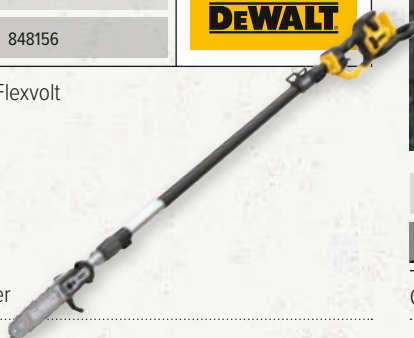

DEWALT

Accu 1x 54 V XR Flexvolt 9 Ah
 Motor Brushless
 Zwaardlengte 30 cm Oregon zwaard
 Werktijd Tot 160 zaagsneden in 10×10cm hout
 Sterke D-ring voor bevestiging aan harnas
 Incl. beschermkap en sleutel

DCMC575N-XJ

~~€ 519,09~~ **€ 467,18** 816858

Geleverd zonder accu's noch lader

DCMPS635N-XJ

~~€ 591,69~~ **€ 532,52** 848156

DEWALT

Accu 1x 54 V XR Flexvolt
 Accucapaciteit Variabel
 Zwaardlengte 25 cm
 Kettingsnelheid 15,6 m/sec
 Gewicht 5 kg
 Telescopische steel met soft-grip van 2,68m tot 3,56 m
 Geleverd zonder accu's noch lader

Motor 2,3 Pk – 1,7 kW/38,9 cc
Zaaglengte 35 cm
Ketting 50R-53
Oliepomp Automatisch / regelbaar
Gewicht 4,5 Kg

MT 4510

€ 549,00

104796

our power, your passion

Motor 2,9 Pk – 2,1 kW/42,9 cc
Zaaglengte 41 cm
Ketting 50J-66
Oliepomp Automatisch / regelbaar
Gewicht 5,1 kg