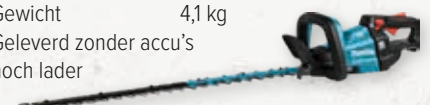

DUH606Z

NIEUW

~~€ 229,00~~

€ 206,10

889273

Accutype 18 V
Snijcapaciteit 20 mm
Bladlengte 50 cm
Gewicht 3,0 kg
Geleverd zonder accu's noch lader

DUH606RF

NIEUW

~~€ 365,00~~

€ 328,50

889272

Geleverd met x 3,0 Ah accu

DUH751Z

~~€ 448,99~~

€ 404,10

108843

Accutype 18 V
Snijcapaciteit 23,5 mm
Bladlengte 75 cm
Gewicht 4,1 kg
Geleverd zonder accu's noch lader