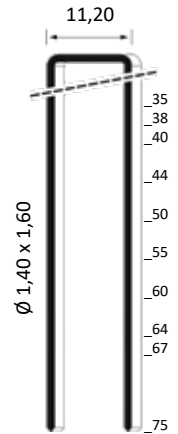

**NIEUW !
NOUVEAU !**

- maximaal gebruiksgemak
- geen storende slangen of kabels
- geen bijkomende kosten voor gas
- geen uitstoot - geen geur
- hoge capaciteit - ca. 700 schoten per accu van 2.0 Ah

- *facilité d'utilisation maximale*
- *pas de tuyaux ou de câbles gênants*
- *pas de frais de gaz supplémentaires*
- *pas d'émissions - pas d'odeur*
- *grande capacité - env. 700 tirs par batterie de 2.0 Ah*

PKT-5-Z50

7
€ 827,00

- inclusief vuladapter
- *adaptateur de remplissage inclus*

PKT-5-Z50-SET22

7
€ 919,00

- inclusief vuladapter en
- 2 LiHD accu's 18 V 2.0 Ah met lader
- *adaptateur de remplissage inclus et*
- *2 batteries LiHD 18 V 2.0 Ah avec chargeur*

toepassingen
paletten - kisten
gyproc - fermacell - pleistergaas
plaatmateriaal - vloeren
meubelindustrie
applications
palettes - caisses
gyproc - fermacell - treillis de plâtre
panneaux - planchers
industrie du meuble

TYPE Z