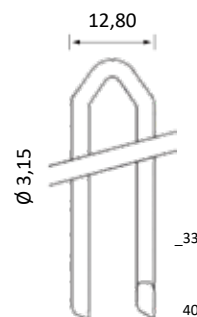

DRAADLOOS
ZONDER GAS
SANS FIL SANS GAZ

toepassingen
hekwerk
afrasterdraad
prikkelraad
applications
grillage
fil à ligature
fil barbelé

- met adapter naar keuze compatibel met Makita, Milwaukee of DeWalt
- avec adaptateur au choix compatible avec Makita, Milwaukee ou DeWalt