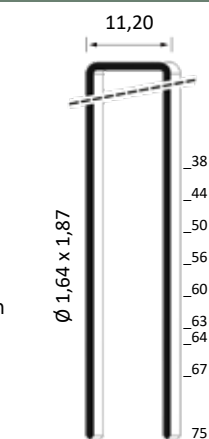

2.75 kg

100

38-75 mm

toepassingen  
paletten - kisten  
gyproc - fermacell  
pleistergaas  
plaatmateriaal - vloeren  
meubelindustrie  
*applications*  
*palettes - caisses*  
*gyproc - fermacell*  
*treillis de plâtre*  
*panneaux - planchers*  
*industrie du meuble*