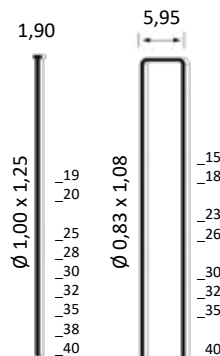

toepassingen
bouw en renovatie
panelen - meubelindustrie
kistenmakerij
applications
panneaux - caisserie
construction et rénovation
industrie du meuble

TYPE J+ES