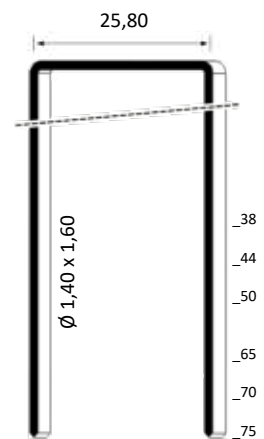

€ 995,00

5.760 NIETEN/AGRAFES

1 x WD65CSVHA-ETA
1 x WD75CSVHA-ETA

5-8 bar

1.73 l

348x78x357 mm

3.25 kg

150

38-75 mm

toepassingen
timmerwerken
prefabbouw
isolatiepanelen
applications
charpenterie
bâtiments préfabriqués
panneaux d'isolation