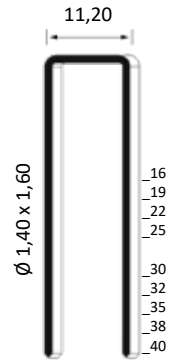

ook beschikbaar voor type E / H / L
également disponible pour type E / H / L

toepassingen
paletten - kisten
gyproc - fermacell
pleistergaas
plaatmateriaal - vloeren
meubelindustrie
applications
palettes - caisses
gyproc - fermacell
treillis de plâtre
panneaux - planchers
industrie du meuble

TYPE Z

PRP-3GP-Z40PROMO

€ 513,00

3

5-8 bar

1.28 l

260x70x300 mm

1.70 kg

144

16-40 mm