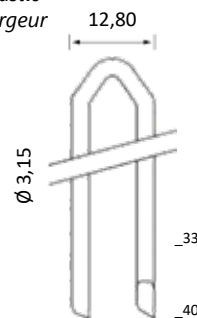

4X-CNZ45

ROOFING NAGELTOESTEL

CLOUEUR ROOFING

PRP-4X-CNZ45-CNZ3125

€ 633,00

3

5-8 bar 1.70 l 265x118x274 mm 2.20 kg 250 19-45 mm

14.400
NAGELS/CLOUS

2 x CNZ31/25NKRI

toepassingen
roofing
bitumen shingles
verpakking
applications
roofing
bardeaux bitumés
emballage

TYPE CNZ

GF3140

KRAMMEN NIETTOESTEL

AGRAFEUSE CRAMPILLONS

PRP-GF3140240

€ 747,00

3

370x108x373 mm 3.38 kg 78 33-40 mm

4.000
KRAMMEN/CRAMPILLONS
ZINC/ALU COATING

2 x FS31/40
4 x GAS/GAZ

- geleverd in plastic koffer met 2 accu's en lader
- livré dans un coffret plastic avec 2 batteries et chargeur

toepassingen
hekwerk
afrasterdraad
prikkelraad
applications
grillage
fil à ligature
fil barbelé

DRAADLOOS
MET GAS
SANS FIL À GAZ

TYPE FS

LD315

KRAMMEN NIETTOESTEL

AGRAFEUSE CRAMPILLONS

AFP-LD315240

€ 780,00

3

33-40 mm 50 18 V 367x116x339 mm

4.000
KRAMMEN/CRAMPILLONS
ZINC/ALU COATING

2 x FS31/40

DRAADLOOS
ZONDER GAS
SANS FIL SANS GAZ

toepassingen
hekwerk
afrasterdraad
prikkelraad
applications
grillage
fil à ligature
fil barbelé

- met adapter naar keuze compatibel met Makita, Milwaukee of DeWalt
- avec adaptateur au choix compatible avec Makita, Milwaukee ou DeWalt

TYPE FS