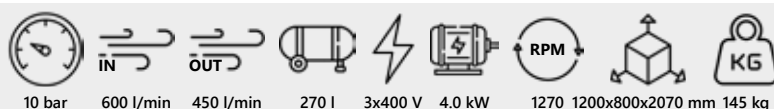

SLANGHASPEL

ENROULEUR

- 30 m PU slang 12x8 mm
- met universele snelkoppelingen
- 360° draaibaar
- inklapbare hendel
- 30 m de tuyau en PU 12x8 mm
- avec raccords rapides universels
- rotation à 360°
- poignée rabattable

PRM-Z180.00

€ 135,00

3

- 30 m rubber slang 14x8 mm
- met universele snelkoppelingen
- zelfprollend
- 30 m de tuyau en caoutchouc
- avec raccords rapides universels
- enroulement automatique

PRM-SLANGHASPEL PRO

€ 230,00

3

TWINSTAR 670

COMPRESSOR

COMPRESSEUR

PRM-TWINSTAR 670

€ 1.570,00

2

traagdraaiend
vitesse lente

2 stevige wielen
2 roues robustes

drukregelaar met manometer
en waterafscheider
manomètre pour de keteldruk
régulateur de pression avec
manomètre et séparateur d'eau
manomètre pour la pression de la cuve

MOUNTAINE 670

COMPRESSOR

COMPRESSEUR

PRM-MOUNTAINE 670

€ 1.908,00

2

traagdraaiend
vitesse lente

stekker met fasewisselaar
fiche avec inverseur de phase

uitgang met bolkraan
sortie avec vanne à bille