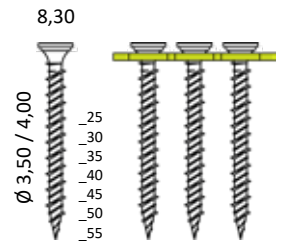

## VISSEUSE À BANDE

10.000  
GIPSPLAATSCHROEVEN/  
VIS PLAQUE DE PLÂTRE

10 x MGS4/35HLDBPH

- METABOX koffer
- 1 LiHD accu's 18 V 2.0 Ah
- lader
- 1 schroefbit PH2
- 1 manuele bithouder

PRP-6A-MGS551035HLDBPH