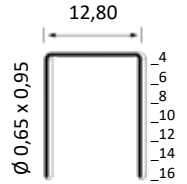

220x50x155 mm

0.86 kg

100

4-16 mm

ook beschikbaar met lange neus  
*également disponible avec nez long*

toepassingen  
isolatie - stoffering  
vloerbekleding  
meubelindustrie  
schoenindustrie  
*applications*  
isolation - garnissage  
pose de tapis  
industrie du meuble  
*industrie de la chaussure*

235x57x232 mm

1.25 kg

100

16-50 mm

toepassingen  
parket - plinten  
deurlijsten - raamlijsten  
sierlijsten - meubelindustrie  
glaslatten  
*applications*  
parquet - plinthes  
chambranles - moulures  
industrie du meuble  
baguettes à verre