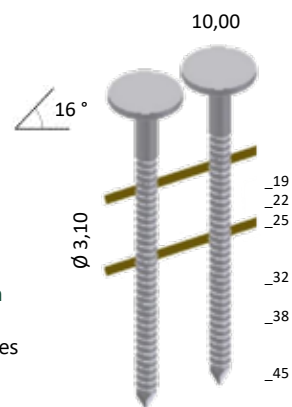

## CLOUEUR ROOFING

PRP-4X-CNZ45-CNZ3125

€ 633,00

3

5-8 bar 1.70 l 265x118x274 mm 2.20 kg 250 19-45 mm

14.400  
NAGELS/CLOUS

2 x CNZ31/25NKRI

toepassingen  
roofing  
bitumen shingles  
verpakking  
applications  
roofing  
bardeaux bitumés  
emballage