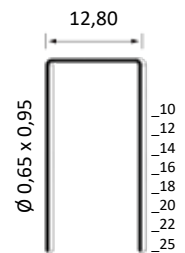

235x57x232 mm

1.25 kg

100

16-50 mm

toepassingen  
parket - plinten  
deurlijsten - raamlijsten  
sierlijsten - meubelindustrie  
glaslatten  
*applications*  
parquet - plinthes  
chambranles - moulures  
industrie du meuble  
baguettes à verre

174x55x250 mm

1.20 kg

100

10-25 mm

toepassingen  
isolatie - stoffering  
vloerbekleding  
meubelindustrie  
schoenindustrie  
*applications*  
isolation - garnissage  
pose de tapis  
industrie du meuble  
industrie de la chaussure