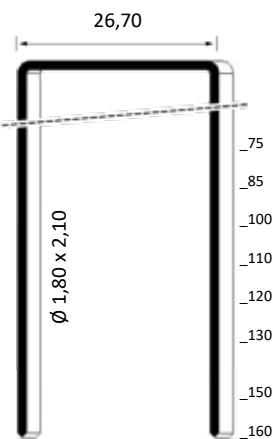

€ 1.505,00

4.400 NIETEN/AGRAFES

2 x WP120CSVHA-ETA
2 x WP160CSVHA-ETA

5-8 bar

2.90 l

400x138x470 mm

2.90 kg

120

75-160 mm

toepassingen
timmerwerken
paletten - kisten
zwaardere constructies
applications
charpenterie
palettes - caisses
constructions plus lourdes