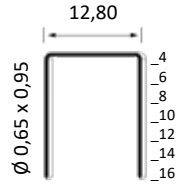

235x57x232 mm

1.25 kg

100

16-50 mm

toepassingen  
parket - plinten  
deurlijsten - raamlijsten  
sierlijsten - meubelindustrie  
glaslatten  
*applications*  
parquet - plinthes  
chambranles - moulures  
industrie du meuble  
baguettes à verre

209x42x212 mm

1.10 kg

100

4-16 mm

toepassingen  
isolatie - stoffering  
vloerbekleding  
meubelindustrie  
schoenindustrie  
*applications*  
isolation - garnissage  
pose de tapis  
industrie du meuble  
industrie de la chaussure