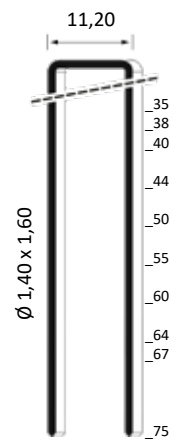

toepassingen
paletten - kisten
gyproc - fermacell
pleistergaas
plaatmateriaal - vloeren
meubelindustrie
applications
palettes - caisses
gyproc - fermacell
treillis de plâtre
panneaux - planchers
industrie du meuble