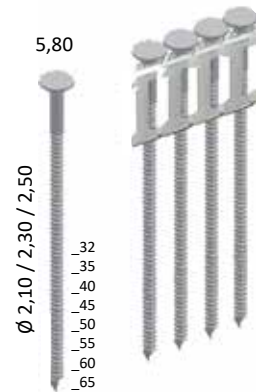

ook beschikbaar  
met andere  
nagels  
*également disponible  
avec d'autres  
clous*

TYPE SCN65

3 + 8.400  
GERINGDE INOX A2 (304) NAGELS MET BOLKOP/  
CLOUS ANNELÉS EN INOX A2 (304) AVEC TÊTE BOMBÉ  
2,1 x 40 MM