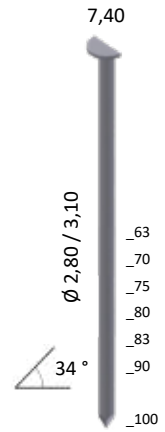

PKT-8-PR100

STRIPNAGELTOESTEL 34°

CLOUEUR EN BANDE 34°

PKT HYBRID
CORDLESS TECHNOLOGY

- plastic koffer
- 2 LiHD accu's 18 V 4.0 Ah met lader
- hervulbare luchtcilinder KT-1000 (voor onderhoud)
- coffret en plastic
- 2 batteries LiHD 18 V 4.0 Ah avec chargeur
- cylindre d'air rechargeable (pour l'entretien)

ook beschikbaar voor nagels type RK 21°
également disponible pour des clous type RK 21°

1. **toepassingen**
   houtbouw - timmerwerken
   hekwerk
   paletten - kisten
   zwaardere constructies
2. **applications**
   construction en bois
   grillage
   charpenterie
   palettes - caisses
   constructions plus lourdes

TYPE PR

€ 710,00

2

- maximaal gebruiksgemak
- geen storende slangen of kabels
- geen bijkomende kosten voor gas
- geen uitstoot - geen geur
- voor binnen- en buitengebruik
- werkt ook bij vrieskou

- facilité d'utilisation maximale
- pas de tuyaux ou de câbles gênants
- pas de frais de gaz supplémentaires
- pas d'émissions - pas d'odeur
- utilisation à l'intérieur et à l'extérieur
- fonctionne également à des températures négatives

- krachtig voor alle nagellengtes - ook in ringversie
- reparatie- en onderhoudsvriendelijk

- puissant pour toutes les longueurs de clous - également en version annelée
- facile à réparer et à entretenir

AKKU-LATTFIX

BESPAAR 50% TIJD

GAGNEZ 50% DE TEMPS

- sneller en efficiënter werken zonder knie- en rugpijn
- automatische latafstand instelbaar van 15 tot 50 cm
- stripnageltoestel met lang magazijn voor 2 strips PR nagels van 63 tot 100 mm
- travailler plus vite et plus efficace sans douleur aux genoux ou au dos
- espacement automatique des lattes réglable de 15 à 50 cm
- cloueur en bande avec magasin long pour 2 barettes de clous PR de 63 à 100 mm