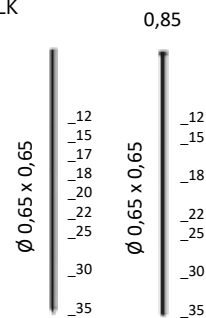

0.36 l

225x50x208 mm

0.97 kg

150

12-35 mm

- Micro-brads type ALK
- Pins type AL

toepassingen  
parket - sierlijsten  
hoekprofielen  
fineerwerk  
applications  
parquet - moulures  
cornières d'angle  
placage