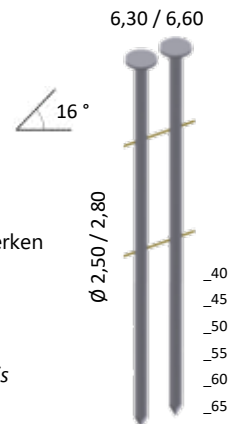

## CLOUEUR À ROULEAU

PRP-5S-CNWS65365

€ 786,00

3

5-8 bar 1.87 l 286x128x310 mm 2.20 kg 200-300 40-65 mm

21.600 NAGELS/CLOUS

3 x CNW25/65BK

TYPE CNW