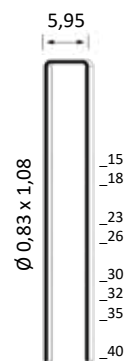

TYPE ES

PKT-ADAPT

€ 22,00

2

PKT-3 is

compatibel

met Metabo CAS accu's
en dankzij de PKT adapters
ook met 18 V accu's van
Makita, Milwaukee, DeWalt, Bosch en HiKOKI

PKT-3 est

compatible

avec les batteries Metabo CAS
et en utilisant les adaptateurs PKT
également avec les batteries 18 V de
Makita, Milwaukee, DeWalt, Bosch et HiKOKI