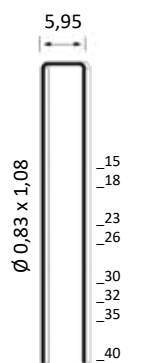

1GP-A16LN50

NIETTOESTEL

AGRAFEUSE

PRP-1GP-A16LN50TAYG

€ 255,00

3

FREE TAYG BOX
16.000 NIETEN/AGRAFES

1 x A12CNK / A14CNK / A16CNK

4-6 bar

0.50 l

209x42x212 mm

1.10 kg

100

4-16 mm

toepassingen
isolatie - stoffering
vloerbekleding
meubelindustrie
schoenindustrie
applications
isolation - garnissage
pose de tapis
industrie du meuble
industrie de la chaussure

TYPE A

8025

NIETTOESTEL

AGRAFEUSE

PRP-8025TAYG

€ 210,00

3

FREE TAYG BOX
11.000 NIETEN/AGRAFES

1 x A16CNK / A20CNK / A25CNK

5-7 bar

0.45 l

174x55x250 mm

1.20 kg

100

10-25 mm

toepassingen
isolatie - stoffering
vloerbekleding
meubelindustrie
schoenindustrie
applications
isolation - garnissage
pose de tapis
industrie du meuble
industrie de la chaussure

TYPE A

2P-ES40SDS

NIETTOESTEL

AGRAFEUSE

PRP-2P-ES40SYS

€ 284,00

3

FREE METABOX
20.800 NIETEN/AGRAFES

1 x ES15CNKHA / ES23CNKHA
ES30CNKHA / ES40CNKHA

5-7 bar

0.75 l

225x57x222 mm

1.30 kg

100

15-40 mm

toepassingen
bouw en renovatie
panelen - meubelindustrie
kistenmakerij
applications
panneaux - caisserie
construction et rénovation
industrie du meuble

TYPE ES