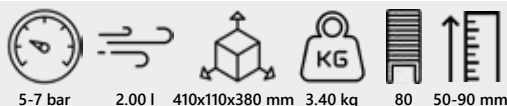

5-7 bar

2.00 l

410x110x380 mm

3.40 kg

80

50-90 mm

7.000 NAGELS/CLOUS