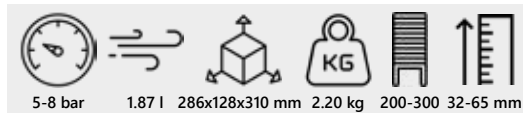

€ 838,00

3

toepassingen
tuinschermen
klimrekken
kisten
applications
palissades - treillis
caisses

14.400
PLASTIC GEBONDEN SCHROEVEN OP ROL/
VIS EN ROULEAU LIAISON PLASTIQUE

1 x PSCS40/30RF-T15 6000ST (INOX) 1 x PSCS35/40NK-TX 8400ST (GALVA)

15°

TYPE PSCS

PLASTIC GEBONDEN NAGELS EN SCHROEVEN OP ROL

CLOUS ET VIS EN ROULEAU LIAISON PLASTIQUE

- Hieronder vind je een overzicht van ons ruim aanbod plastic gebonden nagels en schroeven op rol.
- Onze nagels en schroeven worden in-house in België gebandeerd. Daardoor kunnen we ook maatwerk leveren. Heb je nagels of schroeven op rol nodig met andere specificaties? Contacteer ons dan voor meer info.
- *Vous trouverez ci-dessous un aperçu de notre large gamme de clous et de vis en rouleau liaison plastique.*
- *Nos clous et vis sont bandées interne en Belgique. Cela nous permet également de fournir des solutions sur mesure. Vous avez besoin de clous ou de vis en rouleau avec d'autres spécifications? Contactez-nous pour plus d'informations.*

INOX NAGELS

CLOUS EN INOX

Geringde inox A2 (304) nagels met bolkop tot 65 mm (15° of 0°)
Clous annelés en inox A2 (304) à tête bombée jusqu'à 65 mm (15° ou 0°)

INOX NAGELS ZWART

CLOUS EN INOX NOIRS

Geringde inox nagels met platte kop met zwarte poedercoating (15° of 0°)
Clous annelés en inox à tête plate avec revêtement en poudre noir (15° ou 0°)

VERZINKTE NAGELS

CLOUS GALVANISÉS

Geringde verzinkte (+12µm) nagels met platte kop tot 65 mm (15° of 0°)
Clous annelés galvanisés (+12µm) à tête plate jusqu'à 65 mm (15° ou 0°)

NAIL SCREWS

VIS-CLOUS

Gefosfateerde nail screws voor de bevestiging van gipsplaten op hout
Deze nail screws kunnen zonodig gedemonteerd worden.
*Vis-clous phosphaté pour la fixation des plaques de plâtre sur bois
Ces vis-clous peuvent être démontées si nécessaire.*

CUP NAGELS