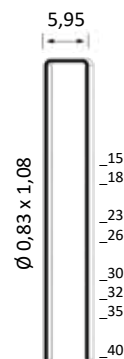

toepassingen
bouw en renovatie
panelen - meubelindustrie
kistenmakerij
applications
panneaux - caisserie
construction et rénovation
industrie du meuble

TYPE ES