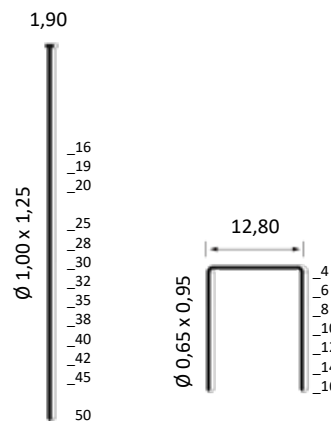

TYPE J

TYPE A