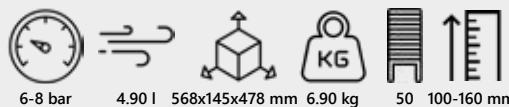

6-8 bar

4.90 l

568x145x478 mm

6.90 kg

50

100-160 mm

3.800 NAGELS/CLOUS