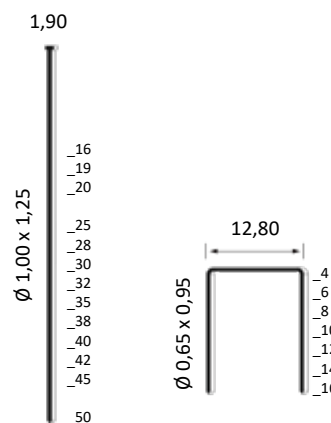

TYPE J

TYPE A