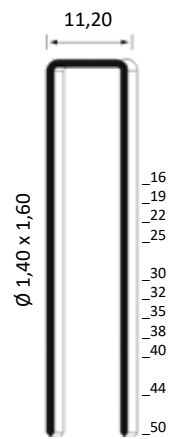

TYPE Z

3

5-8 bar

1.70 l

360x85x283 mm

2.20 kg

144

16-50 mm