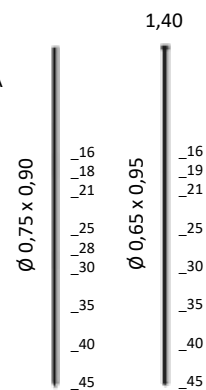

280x55x216 mm

1.20 kg

150

16-45 mm

- Micro-brads type JA
- Pins type BE

toepassingen  
parket - sierlijsten  
hoekprofielen  
fineerwerk  
applications  
parquet - moulures  
cornières d'angle  
placage

TYPE BE+JA