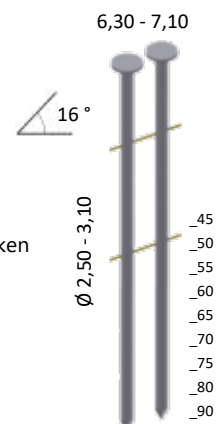

## CLOUEUR À ROULEAU

PRP-7F-CNWS90803

€ 775,00

3

5-8 bar 2.85 l 386x142x369 mm 3.70 kg 200-300 45-90 mm

13.500 NAGELS/CLOUS

3 x CNW28/80BK

TYPE CNW