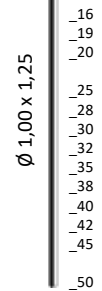

1GP-A16

NIETTOESTEL

AGRAFEUSE

PRP-1GP-A16TAYG

€ 202,00

3

FREE TAYG BOX
16.000 NIETEN/AGRAFES

1 x A12CNK / A14CNK / A16CNK

4-7 bar

0.27 l

220x50x155 mm

0.86 kg

100

4-16 mm

ook beschikbaar met lange neus
également disponible avec nez long

toepassingen
isolatie - stoffering
vloerbekleding
meubelindustrie
schoenindustrie
applications
isolation - garnissage
pose de tapis
industrie du meuble
industrie de la chaussure

TYPE A

2P-J50SDS

NAGELTOESTEL MINI-BRAD

CLOUEUR MINI-BRAD

PRP-2P-J50SDSSYS

€ 284,00

3

FREE METABOX
35.000 NAGELS/CLOUS

1 x J15CNKHA / J20CNKHA / J25CNKHA
J30CNKHA / J40CNKHA

5-7 bar

0.75 l

235x57x232 mm

1.25 kg

100

16-50 mm

toepassingen
parket - plinten
deurlijsten - raamlijsten
sierlijsten - meubelindustrie
glaslatten
applications
parquet - plinthes
chambranles - moulures
industrie du meuble
baguettes à verre

1,90

TYPE J

3GP-N65

NAGELTOESTEL BRAD

CLOUEUR BRAD

PRP-3GP-N65SYS

€ 410,00

3

FREE METABOX
17.500 NAGELS/CLOUS

1 x N25CNKHA / N30CNKHA / N40CNKHA
N50CNKHA / N63CNKHA

5-8 bar

1.18 l

295x70x310 mm

1.85 kg

100

25-65 mm

toepassingen
plinten - omkastingen
gevelbekleding
bouw en renovatie
panelen - meubelindustrie
applications
plinthes - ébrasements
bardage - panneaux
construction et rénovation
industrie du meuble

2,80

TYPE N