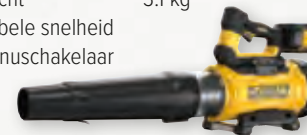

DCMBL777X1-QW	835763
~~€ 579,59~~	€ 521,63

Accu 1x 54 V XR 9Ah
Luchtsnelheid 200 km/u
Gewicht 3,1 kg
Variabele snelheid
Continuschakelaar