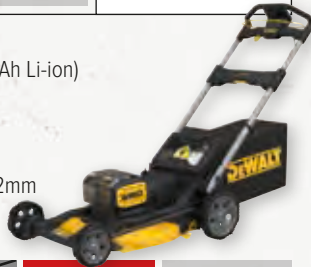

ACCU GRASMAAIERS

DCMWP134W2-QW

~~€ 966,79~~ **€ 870,11** 835769

DEWALT

Chassis staal
Batterijvoltage 36 V (2x 18 V XR 8,0 Ah Li-ion)
Aandrijving Duwmodel
Motor Brushless
Maai breedte 53 cm
Maaihoogte 25, 41, 56, 71, 86, 102mm
Opvang, mulch of zij-uitworp