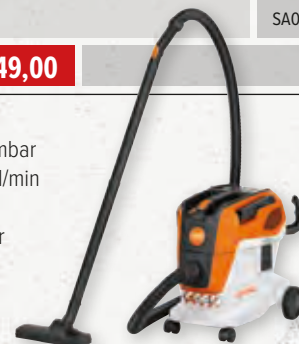

SEA 100 L

~~€ 279,00~~

€ 249,00

SA04-011-7310 / 854071

STIHL

AP accu-systeem
Max. vacuüm 200 mbar
Volumestroom 1920 l/min
Container 12 L
Zonder accu noch lader