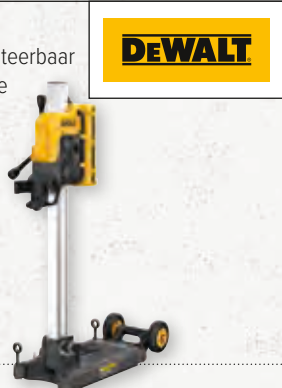

POWERSHIFT DIAMANTBOORSTANDAARD

€ 1.129,00

€ 1.366,09

DCPS151-XJ / 854117

- Afneembare transportwielen
- Bedieningshendel langs beide zijden monteerbaar
- Vaste blokkeerpositie van de boormachine op de geleider
- Doorvoergaten onder een hoek tussen 45° en -15°
- Uitsparing in de voet voor bevestiging met bijgeleverde inslagankers
- Robuust statief met stelschroeven voor perfecte uitlijning
- Geleverd zonder accu's noch lader