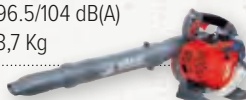

ACCU BLADBLAZERS

DUB184Z	249967
~~€ 179,00~~	€ 161,10

Accutype 1x 18 V Li-ion
Debiet 12,7 m³/min
Snelheid 176 km/u
Gewicht 3,1 kg
Geleverd zonder accu's noch lader

DUB362Z	108838
~~€ 315,00~~	€ 283,50

Accutype 2x 18 V Li-ion
Debiet 13,4 m³/min
Snelheid 194 km/u
Gewicht 3,5 kg
Geleverd zonder accu's noch lader

UB001GZ	814771
~~€ 345,00~~	€ 310,50

Accutype 40 V V Li-ion
Debiet 13,5 m³/min
Snelheid 191 km/u
Gewicht 3,1 kg
Geleverd zonder accu's noch lader

DCMBL562P1-QW	155332
~~€ 337,59~~	€ 303,83

Accu 1x 18 V XR 5Ah
Luchtsnelheid tot 200 km/u
Gewicht 3,1 kg
"Aerospike" concentrator

DCMBA572X1-QW	443031
~~€ 519,09~~	€ 467,18

Accu 1x 54 V XR 9Ah
Luchtsnelheid 200 km/u
Gewicht 3,2 kg
Variabele snelheid
Continuschakelaar

DCMBL777X1-QW	835763
~~€ 579,59~~	€ 521,63

Accu 1x 54 V XR 9Ah
Luchtsnelheid 200 km/u
Gewicht 3,1 kg
Variabele snelheid
Continuschakelaar

DCMBL562N-XJ	155331
~~€ 204,49~~	€ 184,04

Geleverd zonder accu's noch lader

DCMBA572N-XJ	157747
~~€ 277,09~~	€ 249,38

Geleverd zonder accu's noch lader

DCMBL777N-XJ	835762
~~€ 337,59~~	€ 303,83

Geleverd zonder accu's noch lader

DCMBBL800N-XJ	848163
~~€ 627,99~~	€ 565,19

Accutype 54 V XR
Luchtsnelheid 274 km/u
Gewicht 8,4 kg
Geleverd zonder accu's noch lader

BLADBLAZERS EN -ZUIGERS

DUB187Z	829543
~~€ 239,00~~	€ 215,10

NIEUW

Accutype 1x 18 V Li-ion
Debiet 4,2 m³/min
Snelheid 230 km/u
Gewicht 4,0 kg
Geleverd zonder accu's noch lader

DUB363ZV	155581
~~€ 405,00~~	€ 364,50

Accutype 2x 18 V Li-ion
Debiet 13,4 m³/min
Snelheid 194 km/u
Gewicht 4,3 kg
Geleverd zonder accu's noch lader

BLADBLAZERS

SA 2500	826070
~~€ 359,00~~	€ 359,00

our power, your passion

Motor 1,3 Pk - 1,0 kW
Max. luchtdebiet 720 m³/u
Max. luchtsnelheid 70 m/sec
Opvangzak 36 L
Geluidsniveau 96.5/104 dB(A)
Gewicht 3,7 Kg

SA 9010	631398
~~€ 849,00~~	€ 849,00

our power, your passion