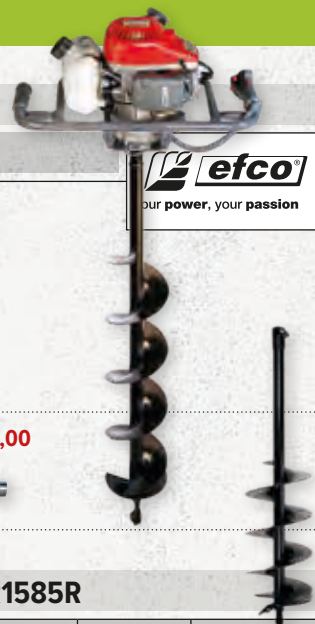

TR 1551

€ 899,00

104832

Vermogen 2,1 Pk - 1,6 kW
Cilinderinhoud 50,2 cc
Reductieverhouding 40 : 1
Gewicht zonder punt 9,1 kg

Verlengstuk voor TR1551 (104561) € 119,00