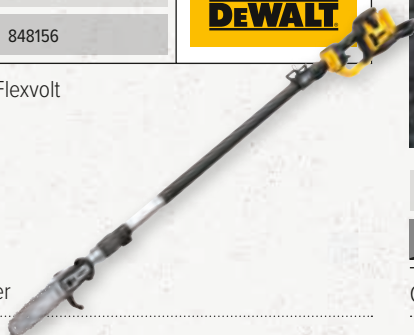

DEWALT

Accu 1x 54 V XR Flexvolt 9 Ah
 Motor Brushless
 Zwaardlengte 30 cm Oregon zwaard
 Werktijd Tot 160 zaagsneden in 10×10cm hout
 Sterke D-ring voor bevestiging aan harnas
 Incl. beschermkap en sleutel

DCMC575N-XJ

~~€ 519,09~~ **€ 467,18** 816858

Geleverd zonder accu's noch lader

DCMPS635N-XJ

~~€ 591,69~~ **€ 532,52** 848156

DEWALT

Accu 1x 54 V XR Flexvolt
 Accucapaciteit Variabel
 Zwaardlengte 25 cm
 Kettingsnelheid 15,6 m/sec
 Gewicht 5 kg
 Telescopische steel met soft-grip van 2,68m tot 3,56 m
 Geleverd zonder accu's noch lader

Motor 2,3 Pk – 1,7 kW/38,9 cc
Zaaglengte 35 cm
Ketting 50R-53
Oliepomp Automatisch / regelbaar
Gewicht 4,5 Kg

MT 4510

€ 549,00

104796

our power, your passion

Motor 2,9 Pk – 2,1 kW/42,9 cc
Zaaglengte 41 cm
Ketting 50J-66
Oliepomp Automatisch / regelbaar
Gewicht 5,1 kg